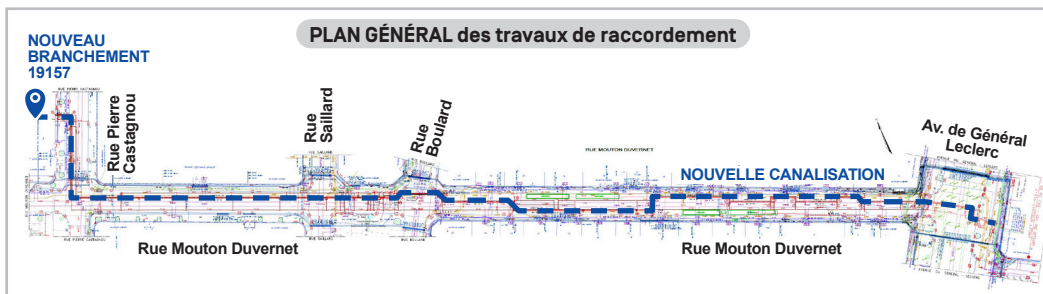

DU 20/03/23 AU 27/11/23

RÉF. CHANTIER : BRT 19157

14^E ARRONDISSEMENT :

Du 28 au 36 avenue du Général Leclerc jusqu'à l'angle de la rue Mouton Duvernet.
Toute la rue Mouton Duvernet jusqu'à l'angle de la rue Castagnou.
Toute la rue Castagnou.

DES QUESTIONS ?
LE CHARGÉ D'AFFAIRES VOUS RÉPOND !

SÉBASTIEN DUMESNIL
Chargé d'affaires - 06 74 84 68 45
Eloi Guéroult 07 69 39 57 00

- **JE SUIS CLIENT DE LA CPCU, LES TRAVAUX ONT-ILS UN IMPACT SUR MA FOURNITURE DE CHALEUR ?**
  •NON, AUCUN IMPACT À POURSUIVRE SUR VOTRE FOURNITURE DE CHALEUR
- **LES CHEMINEMENTS PIÉTONS ET L'ACCÈS DES PERSONNES À MOBILITÉ RÉDUITE SERONT-ILS CONSERVÉS ?** •OUI

- **LA CIRCULATION DES VÉHICULES SERA-T-ELLE MAINTENUE ?** •OUI
- **LA CIRCULATION DES BUS ET DE L'ACCÈS DES SERVICES DE SECOURS SERA-T-ELLE MAINTENUE ?** •OUI
- **LE STATIONNEMENT VA-T-IL ÊTRE NEUTRALISÉ ?**
  •IL POURRA ÊTRE PROVISOIÈREMENT MODIFIÉ

Nous vous remercions de votre compréhension et vous assurons que tout sera mis en œuvre pour minimiser le gêne occasionnée.